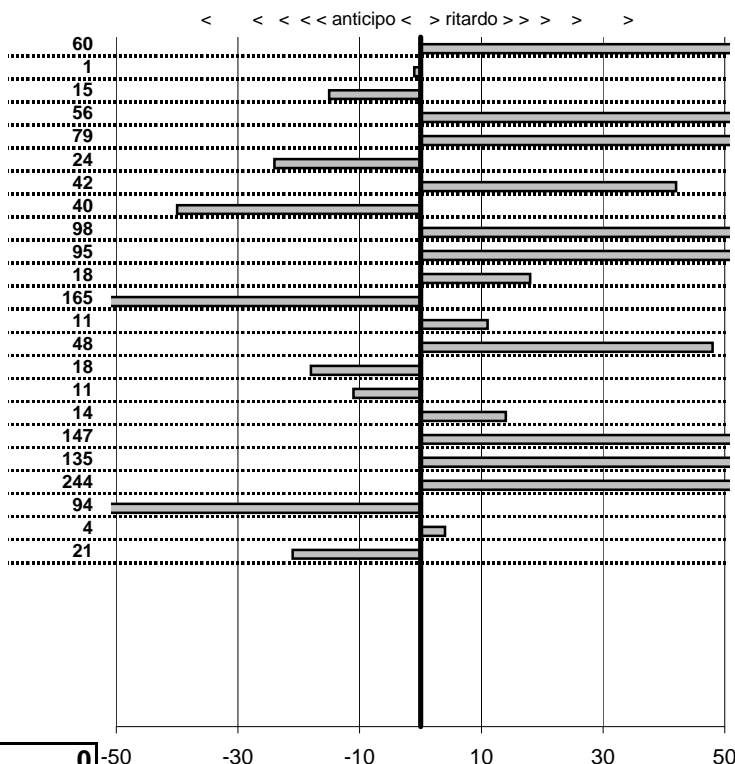

prova	t.imposto	start	stop	t.netto
PA50-Leonessa 1	0:00:07,00	11:07:14,01	11:07:21,61	0:00:07,60
PA51-Leonessa 2	0:00:06,00	11:07:21,61	11:07:27,60	0:00:05,99
PA52-Leonessa 3	0:00:07,00	11:07:27,60	11:07:34,45	0:00:06,85
PA53-Vallolina 1	0:02:58,00	11:07:34,45	11:10:33,01	0:02:58,56
PA54-Vallolina 2	0:00:05,00	11:10:33,01	11:10:38,80	0:00:05,79
PA55-Vallolina 3	0:00:07,00	11:10:38,80	11:10:45,56	0:00:06,76
PA56-Vallolina 4	0:00:07,00	11:10:45,56	11:10:52,98	0:00:07,42
PA57-Campostella 1	0:09:29,00	11:10:52,98	11:20:21,58	0:09:28,60
PA58-Campostella 2	0:00:05,00	11:20:21,58	11:20:27,56	0:00:05,98
PA59-Campostella 3	0:00:05,00	11:20:27,56	11:20:33,51	0:00:05,95
PA60-Campostella 4	0:00:05,00	11:20:33,51	11:20:38,69	0:00:05,18
PA61-Piazzale Malga 1	0:21:59,00	11:20:38,69	11:42:36,04	0:21:57,35
PA62-Piazzale Malga 2	0:00:06,00	11:42:36,04	11:42:42,15	0:00:06,11
PA63-Piazzale Malga 3	0:00:05,00	11:42:42,15	11:42:47,63	0:00:05,48
PA64-Piazzale Malga 4	0:00:05,00	11:42:47,63	11:42:52,45	0:00:04,82
PA65-Campoforogna 1	0:03:59,00	11:42:52,45	11:46:51,34	0:03:58,89
PA66-Campoforogna 2	0:00:06,00	11:46:51,34	11:46:57,48	0:00:06,14
PA67-Campoforogna 3	0:00:10,00	11:46:57,48	11:47:08,95	0:00:11,47
PA68-Campoforogna 4	0:00:06,00	11:47:08,95	11:47:16,30	0:00:07,35
PA69-Pian di Valli 1	0:02:00,00	11:47:16,30	11:49:18,74	0:02:02,44
PA70-Pian di Valli 2	0:00:10,00	11:49:18,74	11:49:27,80	0:00:09,06
PA71-Pian di Valli 3	0:00:06,00	11:49:27,80	11:49:33,84	0:00:06,04
PA72-Pian di Valli 4	0:00:09,00	11:49:33,84	11:49:42,63	0:00:08,79

SOMMA PENALITA' 4.505
MEDIA PENALITA' 62,6

ALTRE PENALITA' 0
TOTALE PENALITA' 4.505

Elaborazione dati a cura di CRONOVITERBO