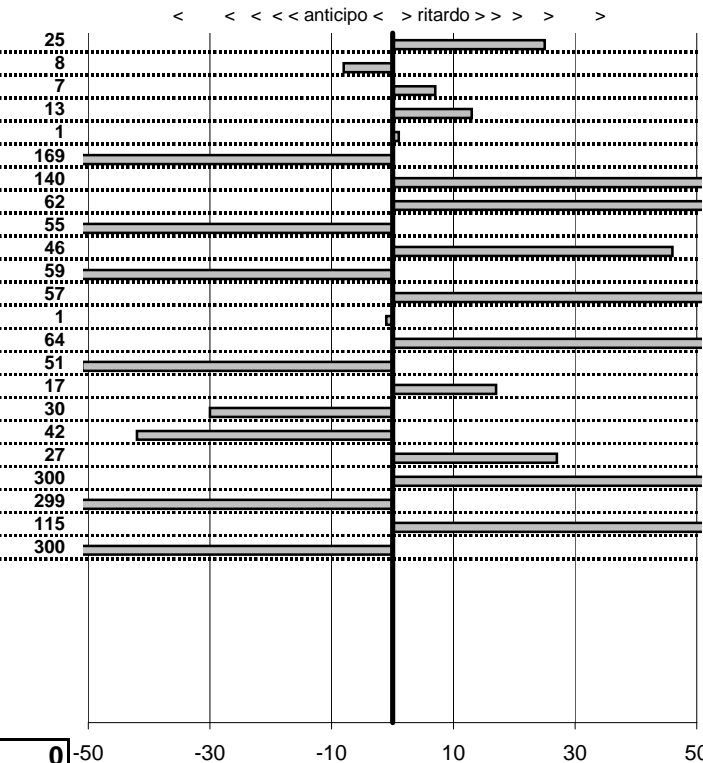

prova	t.imposto	start	stop	t.netto
PA50-Leonessa 1	0:00:07,00	10:50:15,85	10:50:23,10	0:00:07,25
PA51-Leonessa 2	0:00:06,00	10:50:23,10	10:50:29,02	0:00:05,92
PA52-Leonessa 3	0:00:07,00	10:50:29,02	10:50:36,09	0:00:07,07
PA53-Vallolina 1	0:02:58,00	10:50:36,09	10:53:34,22	0:02:58,13
PA54-Vallolina 2	0:00:05,00	10:53:34,22	10:53:39,23	0:00:05,01
PA55-Vallolina 3	0:00:07,00	10:53:39,23	10:53:44,54	0:00:05,31
PA56-Vallolina 4	0:00:07,00	10:53:44,54	10:53:52,94	0:00:08,40
PA57-Campostella 1	0:09:29,00	10:53:52,94	11:03:22,56	0:09:29,62
PA58-Campostella 2	0:00:05,00	11:03:22,56	11:03:27,01	0:00:04,45
PA59-Campostella 3	0:00:05,00	11:03:27,01	11:03:32,47	0:00:05,46
PA60-Campostella 4	0:00:05,00	11:03:32,47	11:03:36,88	0:00:04,41
PA61-Piazzale Malga 1	0:21:59,00	11:03:36,88	11:25:36,45	0:21:59,57
PA62-Piazzale Malga 2	0:00:06,00	11:25:36,45	11:25:42,44	0:00:05,99
PA63-Piazzale Malga 3	0:00:05,00	11:25:42,44	11:25:48,08	0:00:05,64
PA64-Piazzale Malga 4	0:00:05,00	11:25:48,08	11:25:52,57	0:00:04,49
PA65-Campoforogna 1	0:03:59,00	11:25:52,57	11:29:51,74	0:03:59,17
PA66-Campoforogna 2	0:00:06,00	11:29:51,74	11:29:57,44	0:00:05,70
PA67-Campoforogna 3	0:00:10,00	11:29:57,44	11:30:07,02	0:00:09,58
PA68-Campoforogna 4	0:00:06,00	11:30:07,02	11:30:13,29	0:00:06,27
PA69-Pian di Valli 1	0:02:00,00	11:30:13,29	11:32:18,73	0:02:05,44
PA70-Pian di Valli 2	0:00:10,00	11:32:18,73	11:32:25,74	0:00:07,01
PA71-Pian di Valli 3	0:00:06,00	11:32:25,74	11:32:32,89	0:00:07,15
PA72-Pian di Valli 4	0:00:09,00	11:32:32,89	11:32:38,48	0:00:05,59

SOMMA PENALITA' **6.361**
MEDIA PENALITA' **88,3**

ALTRE PENALITA' **0**
TOTALE PENALITA' **6.361**

Elaborazione dati a cura di CRONOVITERBO