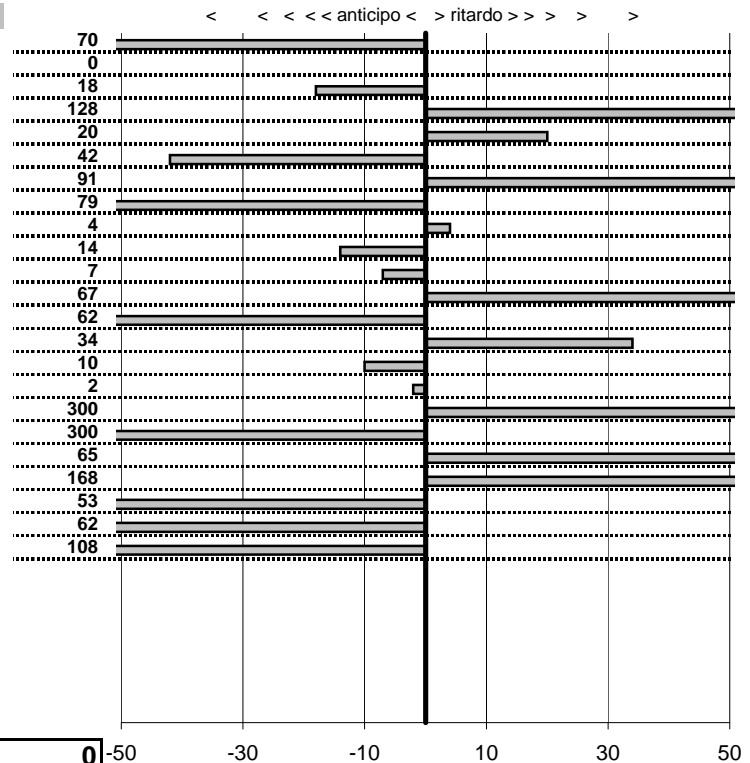

prova	t.imposto	start	stop	t.netto
PA50-Leonessa 1	0:00:07,00	11:20:18,01	11:20:24,31	0:00:06,30
PA51-Leonessa 2	0:00:06,00	11:20:24,31	11:20:30,31	0:00:06,00
PA52-Leonessa 3	0:00:07,00	11:20:30,31	11:20:37,13	0:00:06,82
PA53-Vallolina 1	0:02:58,00	11:20:37,13	11:23:36,41	0:02:59,28
PA54-Vallolina 2	0:00:05,00	11:23:36,41	11:23:41,61	0:00:05,20
PA55-Vallolina 3	0:00:07,00	11:23:41,61	11:23:48,19	0:00:06,58
PA56-Vallolina 4	0:00:07,00	11:23:48,19	11:23:56,10	0:00:07,91
PA57-Campostella 1	0:09:29,00	11:23:56,10	11:33:24,31	0:09:28,21
PA58-Campostella 2	0:00:05,00	11:33:24,31	11:33:29,35	0:00:05,04
PA59-Campostella 3	0:00:05,00	11:33:29,35	11:33:34,21	0:00:04,86
PA60-Campostella 4	0:00:05,00	11:33:34,21	11:33:39,14	0:00:04,93
PA61-Piazzale Malga 1	0:21:59,00	11:33:39,14	11:55:38,81	0:21:59,67
PA62-Piazzale Malga 2	0:00:06,00	11:55:38,81	11:55:44,19	0:00:05,38
PA63-Piazzale Malga 3	0:00:05,00	11:55:44,19	11:55:49,53	0:00:05,34
PA64-Piazzale Malga 4	0:00:05,00	11:55:49,53	11:55:54,43	0:00:04,90
PA65-Campoforogna 1	0:03:59,00	11:55:54,43	11:59:53,41	0:03:58,98
PA66-Campoforogna 2	0:00:06,00	11:59:53,41	12:00:03,04	0:00:09,63
PA67-Campoforogna 3	0:00:10,00	12:00:03,04	12:00:09,11	0:00:06,07
PA68-Campoforogna 4	0:00:06,00	12:00:09,11	12:00:15,76	0:00:06,65
PA69-Pian di Valli 1	0:02:00,00	12:00:15,76	12:02:17,44	0:02:01,68
PA70-Pian di Valli 2	0:00:10,00	12:02:17,44	12:02:26,91	0:00:09,47
PA71-Pian di Valli 3	0:00:06,00	12:02:26,91	12:02:32,29	0:00:05,38
PA72-Pian di Valli 4	0:00:09,00	12:02:32,29	12:02:40,21	0:00:07,92

SOMMA PENALITA' 6.698
MEDIA PENALITA' 93,0

ALTRE PENALITA' 0
TOTALE PENALITA' 6.698

Elaborazione dati a cura di CRONOVITERBO