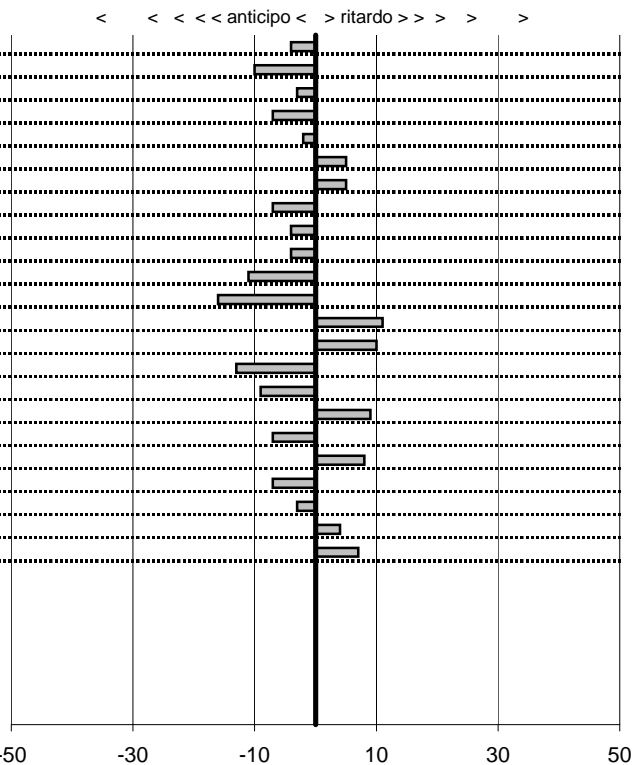

prova	t.imposto	start	stop	t.netto
PA50-Leonessa 1	0:00:07,00	10:32:38,15	10:32:45,11	0:00:06,96
PA51-Leonessa 2	0:00:06,00	10:32:45,11	10:32:51,01	0:00:05,90
PA52-Leonessa 3	0:00:07,00	10:32:51,01	10:32:57,98	0:00:06,97
PA53-Vallolina 1	0:02:58,00	10:32:57,98	10:35:55,91	0:02:57,93
PA54-Vallolina 2	0:00:05,00	10:35:55,91	10:36:00,89	0:00:04,98
PA55-Vallolina 3	0:00:07,00	10:36:00,89	10:36:07,94	0:00:07,05
PA56-Vallolina 4	0:00:07,00	10:36:07,94	10:36:14,99	0:00:07,05
PA57-Campostella 1	0:09:29,00	10:36:14,99	10:45:43,92	0:09:28,93
PA58-Campostella 2	0:00:05,00	10:45:43,92	10:45:48,88	0:00:04,96
PA59-Campostella 3	0:00:05,00	10:45:48,88	10:45:53,84	0:00:04,96
PA60-Campostella 4	0:00:05,00	10:45:53,84	10:45:58,73	0:00:04,89
PA61-Piazzale Malga 1	0:21:59,00	10:45:58,73	11:07:57,57	0:21:58,84
PA62-Piazzale Malga 2	0:00:06,00	11:07:57,57	11:08:03,68	0:00:06,11
PA63-Piazzale Malga 3	0:00:05,00	11:08:03,68	11:08:08,78	0:00:05,10
PA64-Piazzale Malga 4	0:00:05,00	11:08:08,78	11:08:13,65	0:00:04,87
PA65-Campoforogna 1	0:03:59,00	11:08:13,65	11:12:12,56	0:03:58,91
PA66-Campoforogna 2	0:00:06,00	11:12:12,56	11:12:18,65	0:00:06,09
PA67-Campoforogna 3	0:00:10,00	11:12:18,65	11:12:28,58	0:00:09,93
PA68-Campoforogna 4	0:00:06,00	11:12:28,58	11:12:34,66	0:00:06,08
PA69-Pian di Valli 1	0:02:00,00	11:12:34,66	11:14:34,59	0:01:59,93
PA70-Pian di Valli 2	0:00:10,00	11:14:34,59	11:14:44,56	0:00:09,97
PA71-Pian di Valli 3	0:00:06,00	11:14:44,56	11:14:50,60	0:00:06,04
PA72-Pian di Valli 4	0:00:09,00	11:14:50,60	11:14:59,67	0:00:09,07

SOMMA PENALITA' **596**
MEDIA PENALITA' **8,3**

ALTRE PENALITA' **0**
TOTALE PENALITA' **596**

Elaborazione dati a cura di CRONOVITERBO