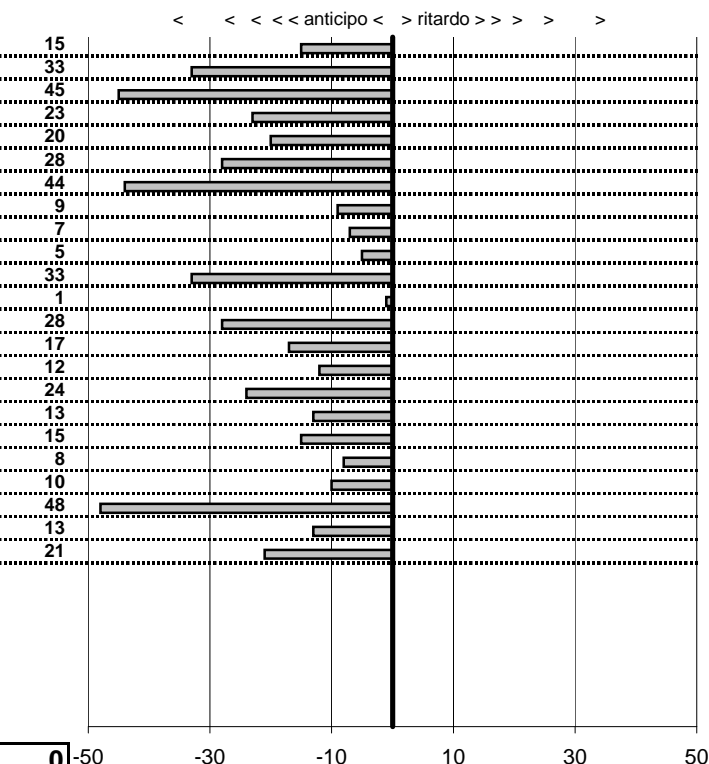

prova	t.imposto	start	stop	t.netto
PA50-Leonessa 1	0:00:07,00	10:42:15,68	10:42:22,53	0:00:06,85
PA51-Leonessa 2	0:00:06,00	10:42:22,53	10:42:28,20	0:00:05,67
PA52-Leonessa 3	0:00:07,00	10:42:28,20	10:42:34,75	0:00:06,55
PA53-Vallolina 1	0:02:58,00	10:42:34,75	10:45:32,52	0:02:57,77
PA54-Vallolina 2	0:00:05,00	10:45:32,52	10:45:37,32	0:00:04,80
PA55-Vallolina 3	0:00:07,00	10:45:37,32	10:45:44,04	0:00:06,72
PA56-Vallolina 4	0:00:07,00	10:45:44,04	10:45:50,60	0:00:06,56
PA57-Campostella 1	0:09:29,00	10:45:50,60	10:55:19,51	0:09:28,91
PA58-Campostella 2	0:00:05,00	10:55:19,51	10:55:24,44	0:00:04,93
PA59-Campostella 3	0:00:05,00	10:55:24,44	10:55:29,39	0:00:04,95
PA60-Campostella 4	0:00:05,00	10:55:29,39	10:55:34,06	0:00:04,67
PA61-Piazzale Malga 1	0:21:59,00	10:55:34,06	11:17:33,05	0:21:58,99
PA62-Piazzale Malga 2	0:00:06,00	11:17:33,05	11:17:38,77	0:00:05,72
PA63-Piazzale Malga 3	0:00:05,00	11:17:38,77	11:17:43,60	0:00:04,83
PA64-Piazzale Malga 4	0:00:05,00	11:17:43,60	11:17:48,48	0:00:04,88
PA65-Campoforogna 1	0:03:59,00	11:17:48,48	11:21:47,24	0:03:58,76
PA66-Campoforogna 2	0:00:06,00	11:21:47,24	11:21:53,11	0:00:05,87
PA67-Campoforogna 3	0:00:10,00	11:21:53,11	11:22:02,96	0:00:09,85
PA68-Campoforogna 4	0:00:06,00	11:22:02,96	11:22:08,88	0:00:05,92
PA69-Pian di Valli 1	0:02:00,00	11:22:08,88	11:24:08,78	0:01:59,90
PA70-Pian di Valli 2	0:00:10,00	11:24:08,78	11:24:18,30	0:00:09,52
PA71-Pian di Valli 3	0:00:06,00	11:24:18,30	11:24:24,17	0:00:05,87
PA72-Pian di Valli 4	0:00:09,00	11:24:24,17	11:24:32,96	0:00:08,79

SOMMA PENALITA' 1.237
MEDIA PENALITA' 17,2

ALTRE PENALITA' 0
TOTALE PENALITA' 1.237

Elaborazione dati a cura di CRONOVITERBO