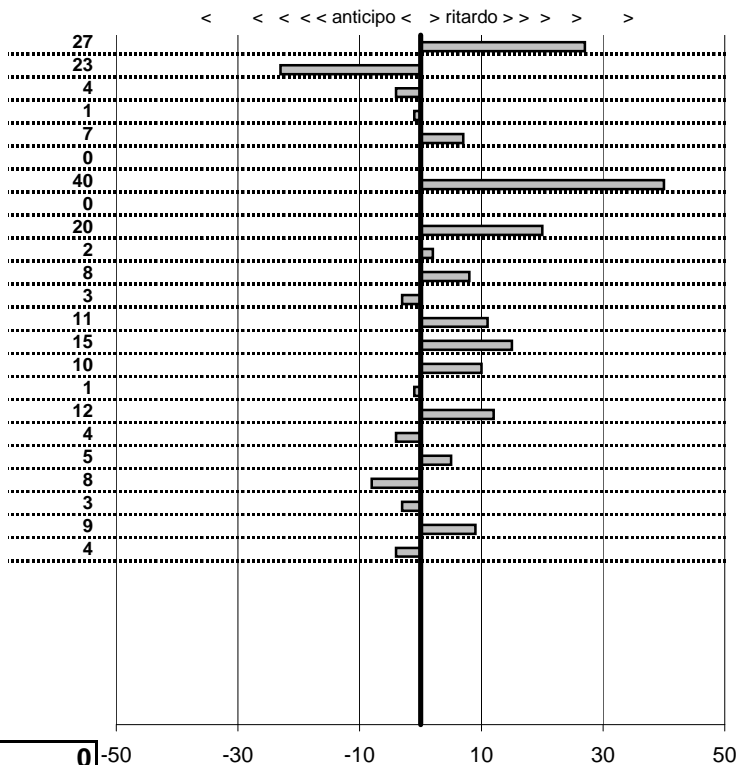

prova	t.imposto	start	stop	t.netto
PA50-Leonessa 1	0:00:07,00	11:16:24,05	11:16:31,32	0:00:07,27
PA51-Leonessa 2	0:00:06,00	11:16:31,32	11:16:37,09	0:00:05,77
PA52-Leonessa 3	0:00:07,00	11:16:37,09	11:16:44,05	0:00:06,96
PA53-Vallolina 1	0:02:58,00	11:16:44,05	11:19:42,04	0:02:57,99
PA54-Vallolina 2	0:00:05,00	11:19:42,04	11:19:47,11	0:00:05,07
PA55-Vallolina 3	0:00:07,00	11:19:47,11	11:19:54,11	0:00:07,00
PA56-Vallolina 4	0:00:07,00	11:19:54,11	11:20:01,51	0:00:07,40
PA57-Campostella 1	0:09:29,00	11:20:01,51	11:29:30,51	0:09:29,00
PA58-Campostella 2	0:00:05,00	11:29:30,51	11:29:35,71	0:00:05,20
PA59-Campostella 3	0:00:05,00	11:29:35,71	11:29:40,73	0:00:05,02
PA60-Campostella 4	0:00:05,00	11:29:40,73	11:29:45,81	0:00:05,08
PA61-Piazzale Malga 1	0:21:59,00	11:29:45,81	11:51:44,78	0:21:58,97
PA62-Piazzale Malga 2	0:00:06,00	11:51:44,78	11:51:50,89	0:00:06,11
PA63-Piazzale Malga 3	0:00:05,00	11:51:50,89	11:51:56,04	0:00:05,15
PA64-Piazzale Malga 4	0:00:05,00	11:51:56,04	11:52:01,14	0:00:05,10
PA65-Campoforogna 1	0:03:59,00	11:52:01,14	11:56:00,13	0:03:58,99
PA66-Campoforogna 2	0:00:06,00	11:56:00,13	11:56:06,25	0:00:06,12
PA67-Campoforogna 3	0:00:10,00	11:56:06,25	11:56:16,21	0:00:09,96
PA68-Campoforogna 4	0:00:06,00	11:56:16,21	11:56:22,26	0:00:06,05
PA69-Pian di Valli 1	0:02:00,00	11:56:22,26	11:58:22,18	0:01:59,92
PA70-Pian di Valli 2	0:00:10,00	11:58:22,18	11:58:32,15	0:00:09,97
PA71-Pian di Valli 3	0:00:06,00	11:58:32,15	11:58:38,24	0:00:06,09
PA72-Pian di Valli 4	0:00:09,00	11:58:38,24	11:58:47,20	0:00:08,96

SOMMA PENALITA' **691**
MEDIA PENALITA' **9,6**

ALTRE PENALITA' **0**
TOTALE PENALITA' **691**

Elaborazione dati a cura di CRONOVITERBO