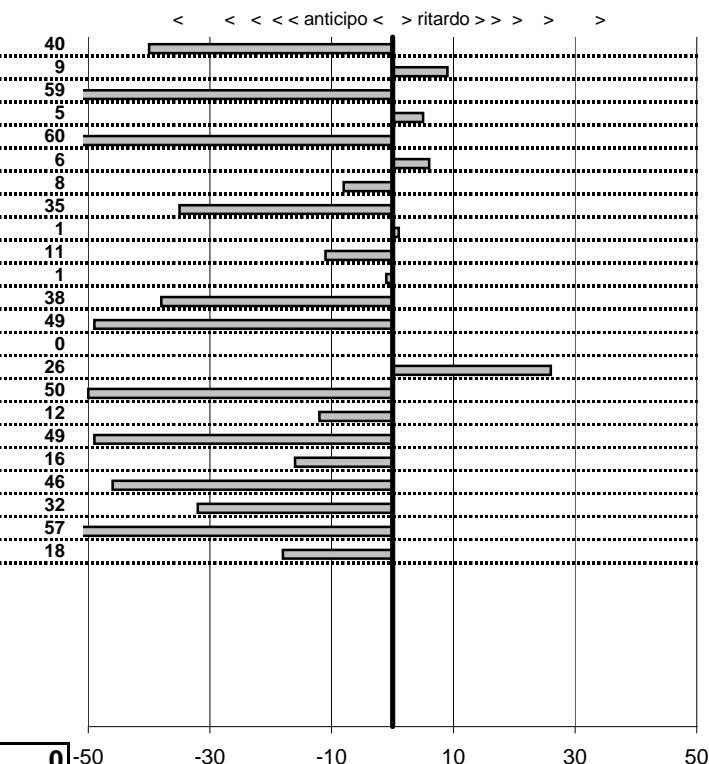

prova	t.imposto	start	stop	t.netto
PA50-Leonessa 1	0:00:07,00	10:39:20,51	10:39:27,11	0:00:06,60
PA51-Leonessa 2	0:00:06,00	10:39:27,11	10:39:33,20	0:00:06,09
PA52-Leonessa 3	0:00:07,00	10:39:33,20	10:39:39,61	0:00:06,41
PA53-Vallolina 1	0:02:58,00	10:39:39,61	10:42:37,66	0:02:58,05
PA54-Vallolina 2	0:00:05,00	10:42:37,66	10:42:42,06	0:00:04,40
PA55-Vallolina 3	0:00:07,00	10:42:42,06	10:42:49,12	0:00:07,06
PA56-Vallolina 4	0:00:07,00	10:42:49,12	10:42:56,04	0:00:06,92
PA57-Campostella 1	0:09:29,00	10:42:56,04	10:52:24,69	0:09:28,65
PA58-Campostella 2	0:00:05,00	10:52:24,69	10:52:29,70	0:00:05,01
PA59-Campostella 3	0:00:05,00	10:52:29,70	10:52:34,59	0:00:04,89
PA60-Campostella 4	0:00:05,00	10:52:34,59	10:52:39,58	0:00:04,99
PA61-Piazzale Malga 1	0:21:59,00	10:52:39,58	11:14:38,20	0:21:58,62
PA62-Piazzale Malga 2	0:00:06,00	11:14:38,20	11:14:43,71	0:00:05,51
PA63-Piazzale Malga 3	0:00:05,00	11:14:43,71	11:14:48,71	0:00:05,00
PA64-Piazzale Malga 4	0:00:05,00	11:14:48,71	11:14:53,97	0:00:05,26
PA65-Campoforogna 1	0:03:59,00	11:14:53,97	11:18:52,47	0:03:58,50
PA66-Campoforogna 2	0:00:06,00	11:18:52,47	11:18:58,35	0:00:05,88
PA67-Campoforogna 3	0:00:10,00	11:18:58,35	11:19:07,86	0:00:09,51
PA68-Campoforogna 4	0:00:06,00	11:19:07,86	11:19:13,70	0:00:05,84
PA69-Pian di Valli 1	0:02:00,00	11:19:13,70	11:21:13,24	0:01:59,54
PA70-Pian di Valli 2	0:00:10,00	11:21:13,24	11:21:22,92	0:00:09,68
PA71-Pian di Valli 3	0:00:06,00	11:21:22,92	11:21:28,35	0:00:05,43
PA72-Pian di Valli 4	0:00:09,00	11:21:28,35	11:21:37,17	0:00:08,82

SOMMA PENALITA' 2.122
MEDIA PENALITA' 29,5

ALTRE PENALITA' 0
TOTALE PENALITA' 2.122

Elaborazione dati a cura di CRONOVITERBO