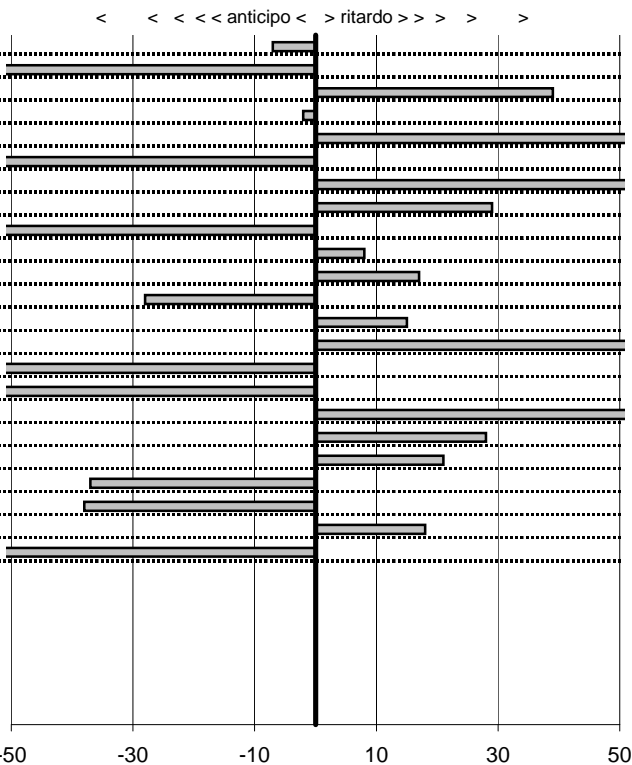

prova	t.imposto	start	stop	t.netto
PA50-Leonessa 1	0:00:07,00	11:25:10,89	11:25:17,82	0:00:06,93
PA51-Leonessa 2	0:00:06,00	11:25:17,82	11:25:23,30	0:00:05,48
PA52-Leonessa 3	0:00:07,00	11:25:23,30	11:25:30,69	0:00:07,39
PA53-Vallolina 1	0:02:58,00	11:25:30,69	11:28:28,67	0:02:57,98
PA54-Vallolina 2	0:00:05,00	11:28:28,67	11:28:34,40	0:00:05,73
PA55-Vallolina 3	0:00:07,00	11:28:34,40	11:28:40,50	0:00:06,10
PA56-Vallolina 4	0:00:07,00	11:28:40,50	11:28:48,11	0:00:07,61
PA57-Campostella 1	0:09:29,00	11:28:48,11	11:38:17,40	0:09:29,29
PA58-Campostella 2	0:00:05,00	11:38:17,40	11:38:21,79	0:00:04,39
PA59-Campostella 3	0:00:05,00	11:38:21,79	11:38:26,87	0:00:05,08
PA60-Campostella 4	0:00:05,00	11:38:26,87	11:38:32,04	0:00:05,17
PA61-Piazzale Malga 1	0:21:59,00	11:38:32,04	12:00:30,76	0:21:58,72
PA62-Piazzale Malga 2	0:00:06,00	12:00:30,76	12:00:36,91	0:00:06,15
PA63-Piazzale Malga 3	0:00:05,00	12:00:36,91	12:00:42,56	0:00:05,65
PA64-Piazzale Malga 4	0:00:05,00	12:00:42,56	12:00:47,00	0:00:04,44
PA65-Campoforogna 1	0:03:59,00	12:00:47,00	12:04:45,01	0:03:58,01
PA66-Campoforogna 2	0:00:06,00	12:04:45,01	12:04:52,03	0:00:07,02
PA67-Campoforogna 3	0:00:10,00	12:04:52,03	12:05:02,31	0:00:10,28
PA68-Campoforogna 4	0:00:06,00	12:05:02,31	12:05:08,52	0:00:06,21
PA69-Pian di Valli 1	0:02:00,00	12:05:08,52	12:07:08,15	0:01:59,63
PA70-Pian di Valli 2	0:00:10,00	12:07:08,15	12:07:17,77	0:00:09,62
PA71-Pian di Valli 3	0:00:06,00	12:07:17,77	12:07:23,95	0:00:06,18
PA72-Pian di Valli 4	0:00:09,00	12:07:23,95	12:07:31,01	0:00:07,06

SOMMA PENALITA' **3.883**
MEDIA PENALITA' **53,9**

ALTRE PENALITA' **0**
TOTALE PENALITA' **3.883**

Elaborazione dati a cura di CRONOVITERBO