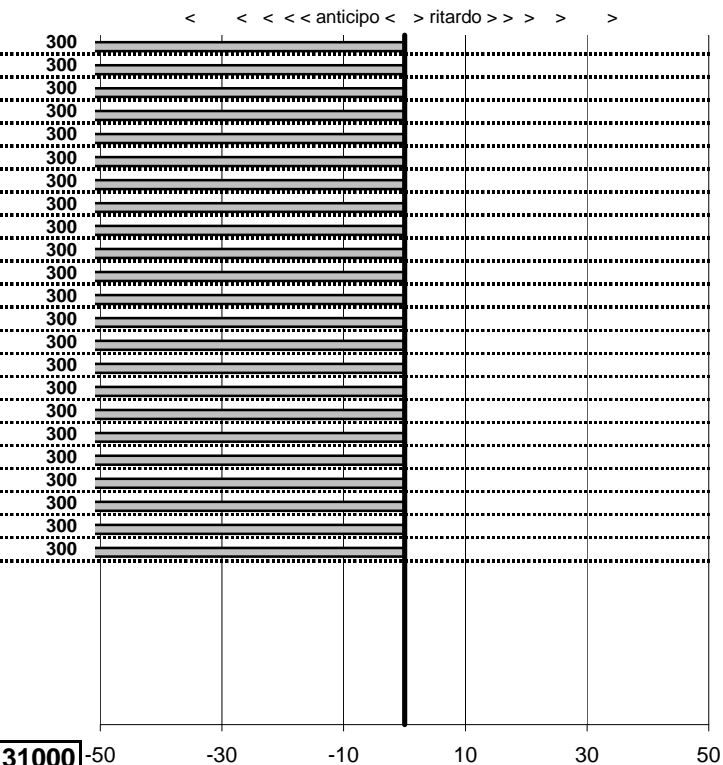

prova	t.imposto	start	stop	t.netto
PA50-Leonessa 1	0:00:07,00	00:00:00,00	00:00:00,00	0:00:00,00
PA51-Leonessa 2	0:00:06,00	00:00:00,00	00:00:00,00	0:00:00,00
PA52-Leonessa 3	0:00:07,00	00:00:00,00	00:00:00,00	0:00:00,00
PA53-Vallolina 1	0:02:58,00	00:00:00,00	00:00:00,00	0:00:00,00
PA54-Vallolina 2	0:00:05,00	00:00:00,00	00:00:00,00	0:00:00,00
PA55-Vallolina 3	0:00:07,00	00:00:00,00	00:00:00,00	0:00:00,00
PA56-Vallolina 4	0:00:07,00	00:00:00,00	00:00:00,00	0:00:00,00
PA57-Campostella 1	0:09:29,00	00:00:00,00	00:00:00,00	0:00:00,00
PA58-Campostella 2	0:00:05,00	00:00:00,00	00:00:00,00	0:00:00,00
PA59-Campostella 3	0:00:05,00	00:00:00,00	00:00:00,00	0:00:00,00
PA60-Campostella 4	0:00:05,00	00:00:00,00	00:00:00,00	0:00:00,00
PA61-Piazzale Malga 1	0:21:59,00	00:00:00,00	00:00:00,00	0:00:00,00
PA62-Piazzale Malga 2	0:00:06,00	00:00:00,00	00:00:00,00	0:00:00,00
PA63-Piazzale Malga 3	0:00:05,00	00:00:00,00	00:00:00,00	0:00:00,00
PA64-Piazzale Malga 4	0:00:05,00	00:00:00,00	00:00:00,00	0:00:00,00
PA65-Campoforogna 1	0:03:59,00	00:00:00,00	00:00:00,00	0:00:00,00
PA66-Campoforogna 2	0:00:06,00	00:00:00,00	00:00:00,00	0:00:00,00
PA67-Campoforogna 3	0:00:10,00	00:00:00,00	00:00:00,00	0:00:00,00
PA68-Campoforogna 4	0:00:06,00	00:00:00,00	00:00:00,00	0:00:00,00
PA69-Pian di Valli 1	0:02:00,00	00:00:00,00	00:00:00,00	0:00:00,00
PA70-Pian di Valli 2	0:00:10,00	00:00:00,00	00:00:00,00	0:00:00,00
PA71-Pian di Valli 3	0:00:06,00	00:00:00,00	00:00:00,00	0:00:00,00
PA72-Pian di Valli 4	0:00:09,00	00:00:00,00	00:00:00,00	0:00:00,00

SOMMA PENALITA' **1.297**
MEDIA PENALITA' **129,7**

ALTRE PENALITA' **31000**
TOTALE PENALITA' **32.297**

Elaborazione dati a cura di CRONOVITERBO