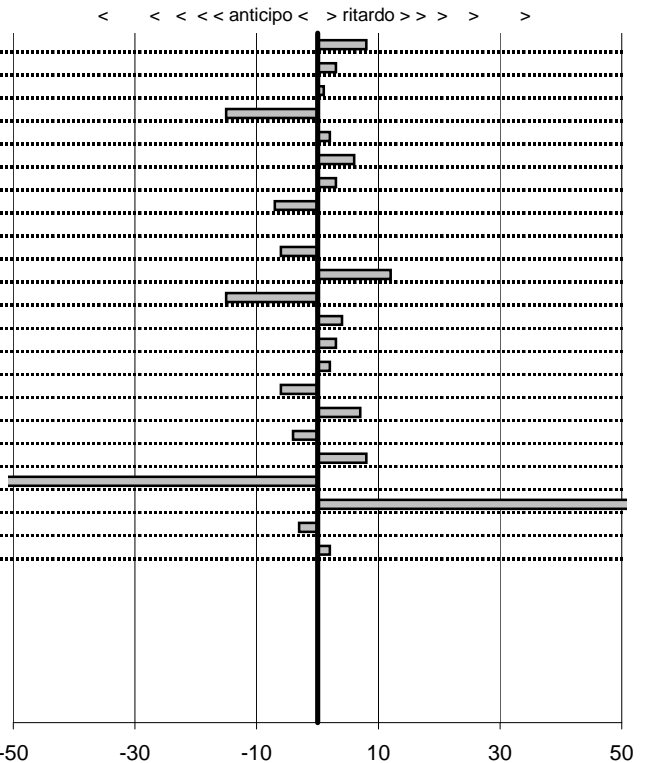

prova	t.imposto	start	stop	t.netto
PA50-Leonessa 1	0:00:07,00	10:31:46,78	10:31:53,86	0:00:07,08
PA51-Leonessa 2	0:00:06,00	10:31:53,86	10:31:59,89	0:00:06,03
PA52-Leonessa 3	0:00:07,00	10:31:59,89	10:32:06,90	0:00:07,01
PA53-Vallolina 1	0:02:58,00	10:32:06,90	10:35:04,75	0:02:57,85
PA54-Vallolina 2	0:00:05,00	10:35:04,75	10:35:09,77	0:00:05,02
PA55-Vallolina 3	0:00:07,00	10:35:09,77	10:35:16,83	0:00:07,06
PA56-Vallolina 4	0:00:07,00	10:35:16,83	10:35:23,86	0:00:07,03
PA57-Campostella 1	0:09:29,00	10:35:23,86	10:44:52,79	0:09:28,93
PA58-Campostella 2	0:00:05,00	10:44:52,79	10:44:57,79	0:00:05,00
PA59-Campostella 3	0:00:05,00	10:44:57,79	10:45:02,73	0:00:04,94
PA60-Campostella 4	0:00:05,00	10:45:02,73	10:45:07,85	0:00:05,12
PA61-Piazzale Malga 1	0:21:59,00	10:45:07,85	11:07:06,70	0:21:58,85
PA62-Piazzale Malga 2	0:00:06,00	11:07:06,70	11:07:12,74	0:00:06,04
PA63-Piazzale Malga 3	0:00:05,00	11:07:12,74	11:07:17,77	0:00:05,03
PA64-Piazzale Malga 4	0:00:05,00	11:07:17,77	11:07:22,79	0:00:05,02
PA65-Campoforogna 1	0:03:59,00	11:07:22,79	11:11:21,73	0:03:58,94
PA66-Campoforogna 2	0:00:06,00	11:11:21,73	11:11:27,80	0:00:06,07
PA67-Campoforogna 3	0:00:10,00	11:11:27,80	11:11:37,76	0:00:09,96
PA68-Campoforogna 4	0:00:06,00	11:11:37,76	11:11:43,84	0:00:06,08
PA69-Pian di Valli 1	0:02:00,00	11:11:43,84	11:13:43,00	0:01:59,16
PA70-Pian di Valli 2	0:00:10,00	11:13:43,00	11:13:53,82	0:00:10,82
PA71-Pian di Valli 3	0:00:06,00	11:13:53,82	11:13:59,79	0:00:05,97
PA72-Pian di Valli 4	0:00:09,00	11:13:59,79	11:14:08,81	0:00:09,02

SOMMA PENALITA' 849
MEDIA PENALITA' 12,0

ALTRE PENALITA' 500
TOTALE PENALITA' 1.349

Elaborazione dati a cura di CRONOVITERBO