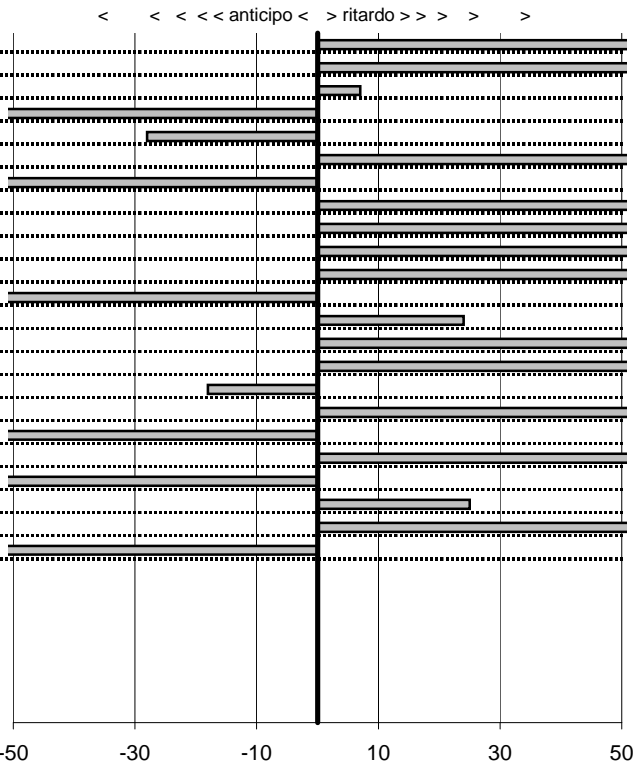

prova	t.imposto	start	stop	t.netto
PA50-Leonessa 1	0:00:07,00	11:21:14,79	11:21:22,88	0:00:08,09
PA51-Leonessa 2	0:00:06,00	11:21:22,88	11:21:29,95	0:00:07,07
PA52-Leonessa 3	0:00:07,00	11:21:29,95	11:21:37,02	0:00:07,07
PA53-Vallolina 1	0:02:58,00	11:21:37,02	11:24:05,38	0:02:28,36
PA54-Vallolina 2	0:00:05,00	11:24:05,38	11:24:10,10	0:00:04,72
PA55-Vallolina 3	0:00:07,00	11:24:10,10	11:24:20,32	0:00:10,22
PA56-Vallolina 4	0:00:07,00	11:24:20,32	11:24:26,35	0:00:06,03
PA57-Campostella 1	0:09:29,00	11:24:26,35	11:34:24,31	0:09:57,96
PA58-Campostella 2	0:00:05,00	11:34:24,31	11:34:30,49	0:00:06,18
PA59-Campostella 3	0:00:05,00	11:34:30,49	11:34:38,37	0:00:07,88
PA60-Campostella 4	0:00:05,00	11:34:38,37	11:34:45,34	0:00:06,97
PA61-Piazzale Malga 1	0:21:59,00	11:34:45,34	11:56:38,90	0:21:53,56
PA62-Piazzale Malga 2	0:00:06,00	11:56:38,90	11:56:45,14	0:00:06,24
PA63-Piazzale Malga 3	0:00:05,00	11:56:45,14	11:56:50,71	0:00:05,57
PA64-Piazzale Malga 4	0:00:05,00	11:56:50,71	11:56:56,69	0:00:05,98
PA65-Campoforogna 1	0:03:59,00	11:56:56,69	12:00:55,51	0:03:58,82
PA66-Campoforogna 2	0:00:06,00	12:00:55,51	12:01:02,93	0:00:07,42
PA67-Campoforogna 3	0:00:10,00	12:01:02,93	12:01:12,00	0:00:09,07
PA68-Campoforogna 4	0:00:06,00	12:01:12,00	12:01:24,82	0:00:12,82
PA69-Pian di Valli 1	0:02:00,00	12:01:24,82	12:03:24,16	0:01:59,34
PA70-Pian di Valli 2	0:00:10,00	12:03:24,16	12:03:34,41	0:00:10,25
PA71-Pian di Valli 3	0:00:06,00	12:03:34,41	12:03:41,37	0:00:06,96
PA72-Pian di Valli 4	0:00:09,00	12:03:41,37	12:03:49,61	0:00:08,24

SOMMA PENALITA' **8.723**
MEDIA PENALITA' **121,2**

ALTRE PENALITA' **0**
TOTALE PENALITA' **8.723**

Elaborazione dati a cura di CRONOVITERBO